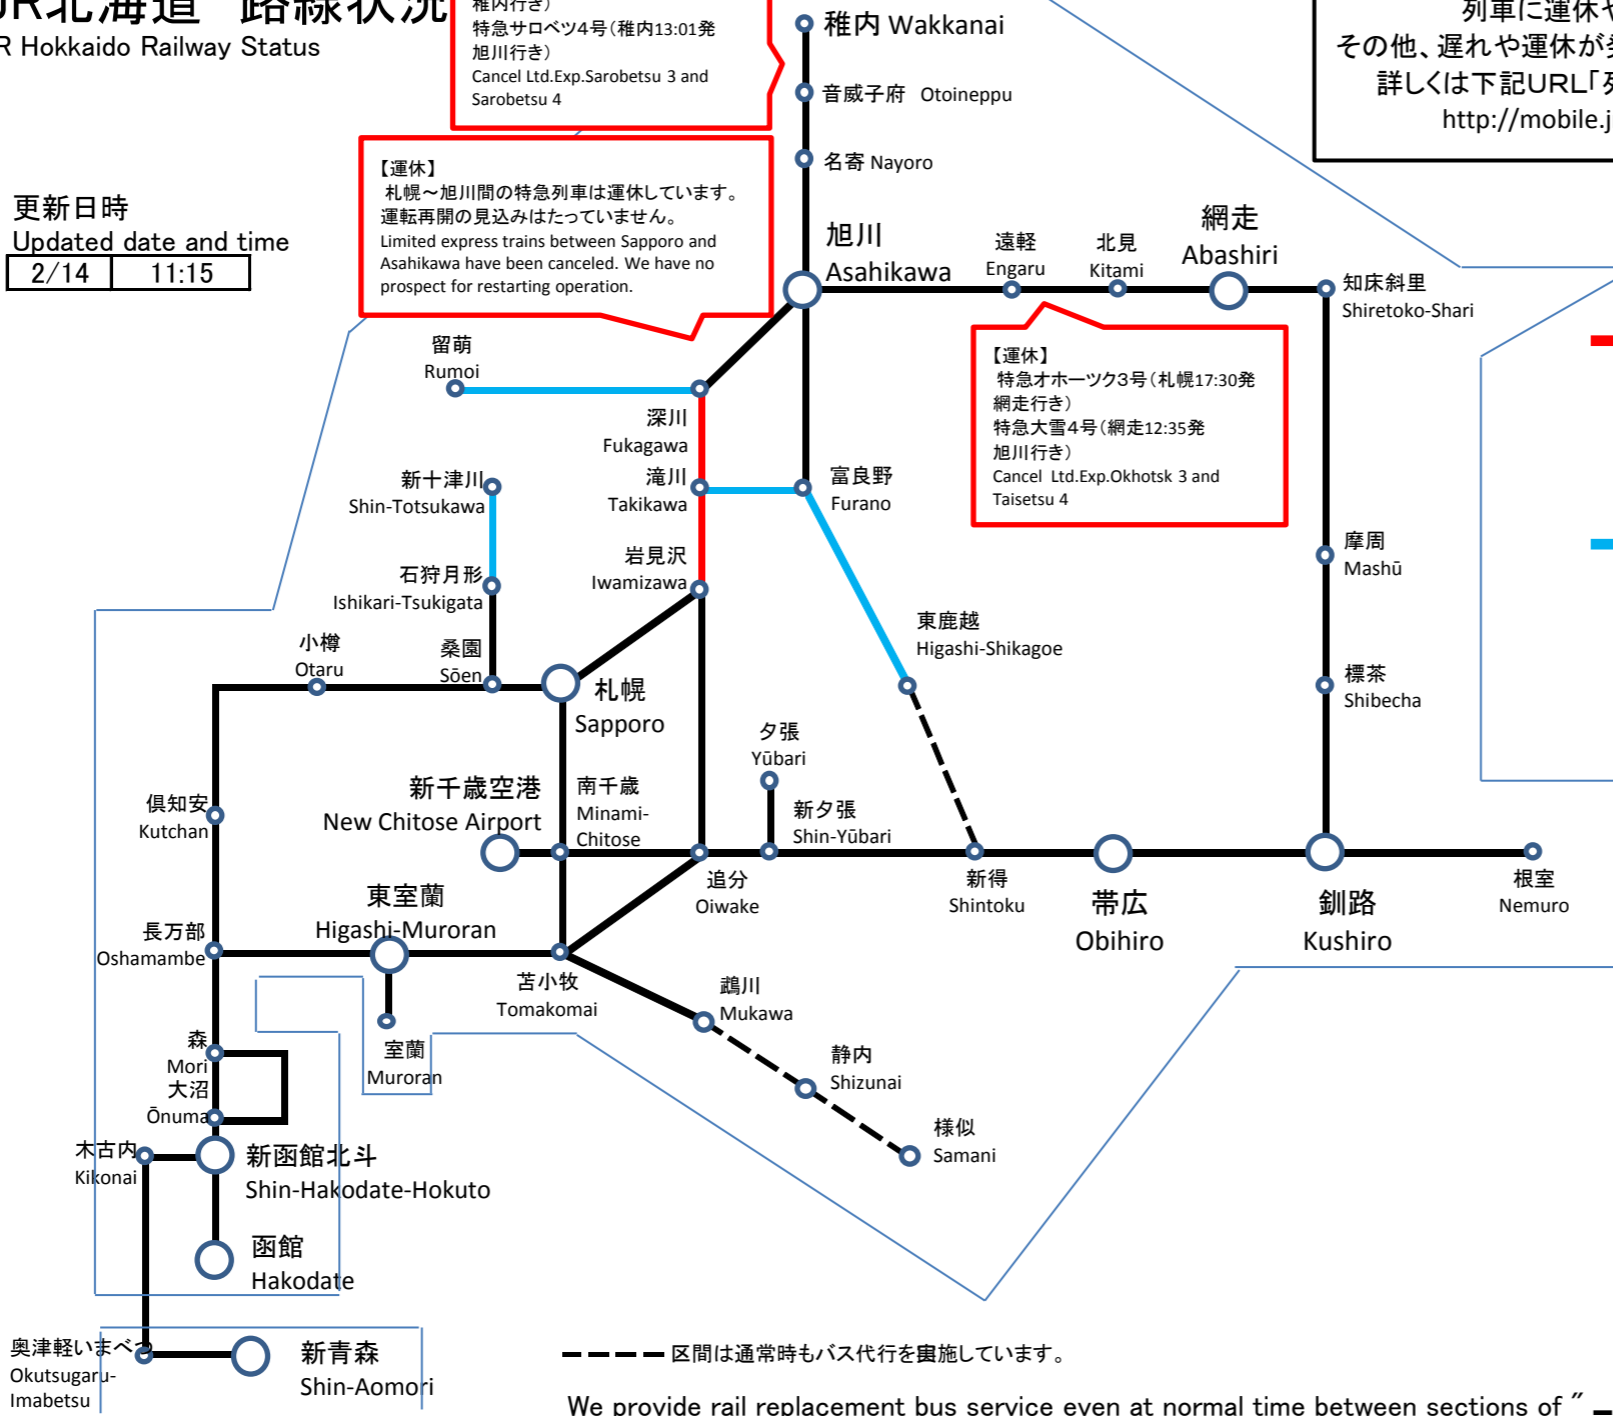

JR北海道 路線状況

JR Hokkaido Railway Status

更新日時

Updated date and time

2/14 11:15

【運休】
特急サロベツ3号(旭川発20:06発
稚内行き)
特急サロベツ4号(稚内13:01発
旭川行き)
Cancel Ltd.Exp.Sarobetsu 3 and
Sarobetsu 4

【運休】
札幌～旭川間の特急列車は運休しています。
運転再開の見込みはたっておりません。
Limited express trains between Sapporo and
Asahikawa have been canceled. We have no
prospect for restarting operation.

【運休】
特急オホーツク3号(札幌17:30発
網走行き)
特急大雪4号(網走12:35発
旭川行き)
Cancel Ltd.Exp.Okhotsk 3 and
Taisetsu 4

昨日からの降雪の影響により、
列車に運休や遅れが発生しています。
その他、遅れや運休が発生している区間もございますので、
詳しくは下記URL「列車運行情報」をご確認ください。
<http://mobile.jrhokkaido.co.jp/webunkou/>

- 運転を見合わせており、運転再開の見込みがたっていない区間
Services suspended
(No prospect for restarting operation)
- 終日運転を見合わせる区間
Services suspended all day

滝川駅の降雪状況写真
Takikawa Station

--- 区間は通常時もバス代行を実施しています。

We provide rail replacement bus service even at normal time between sections of " --- " "